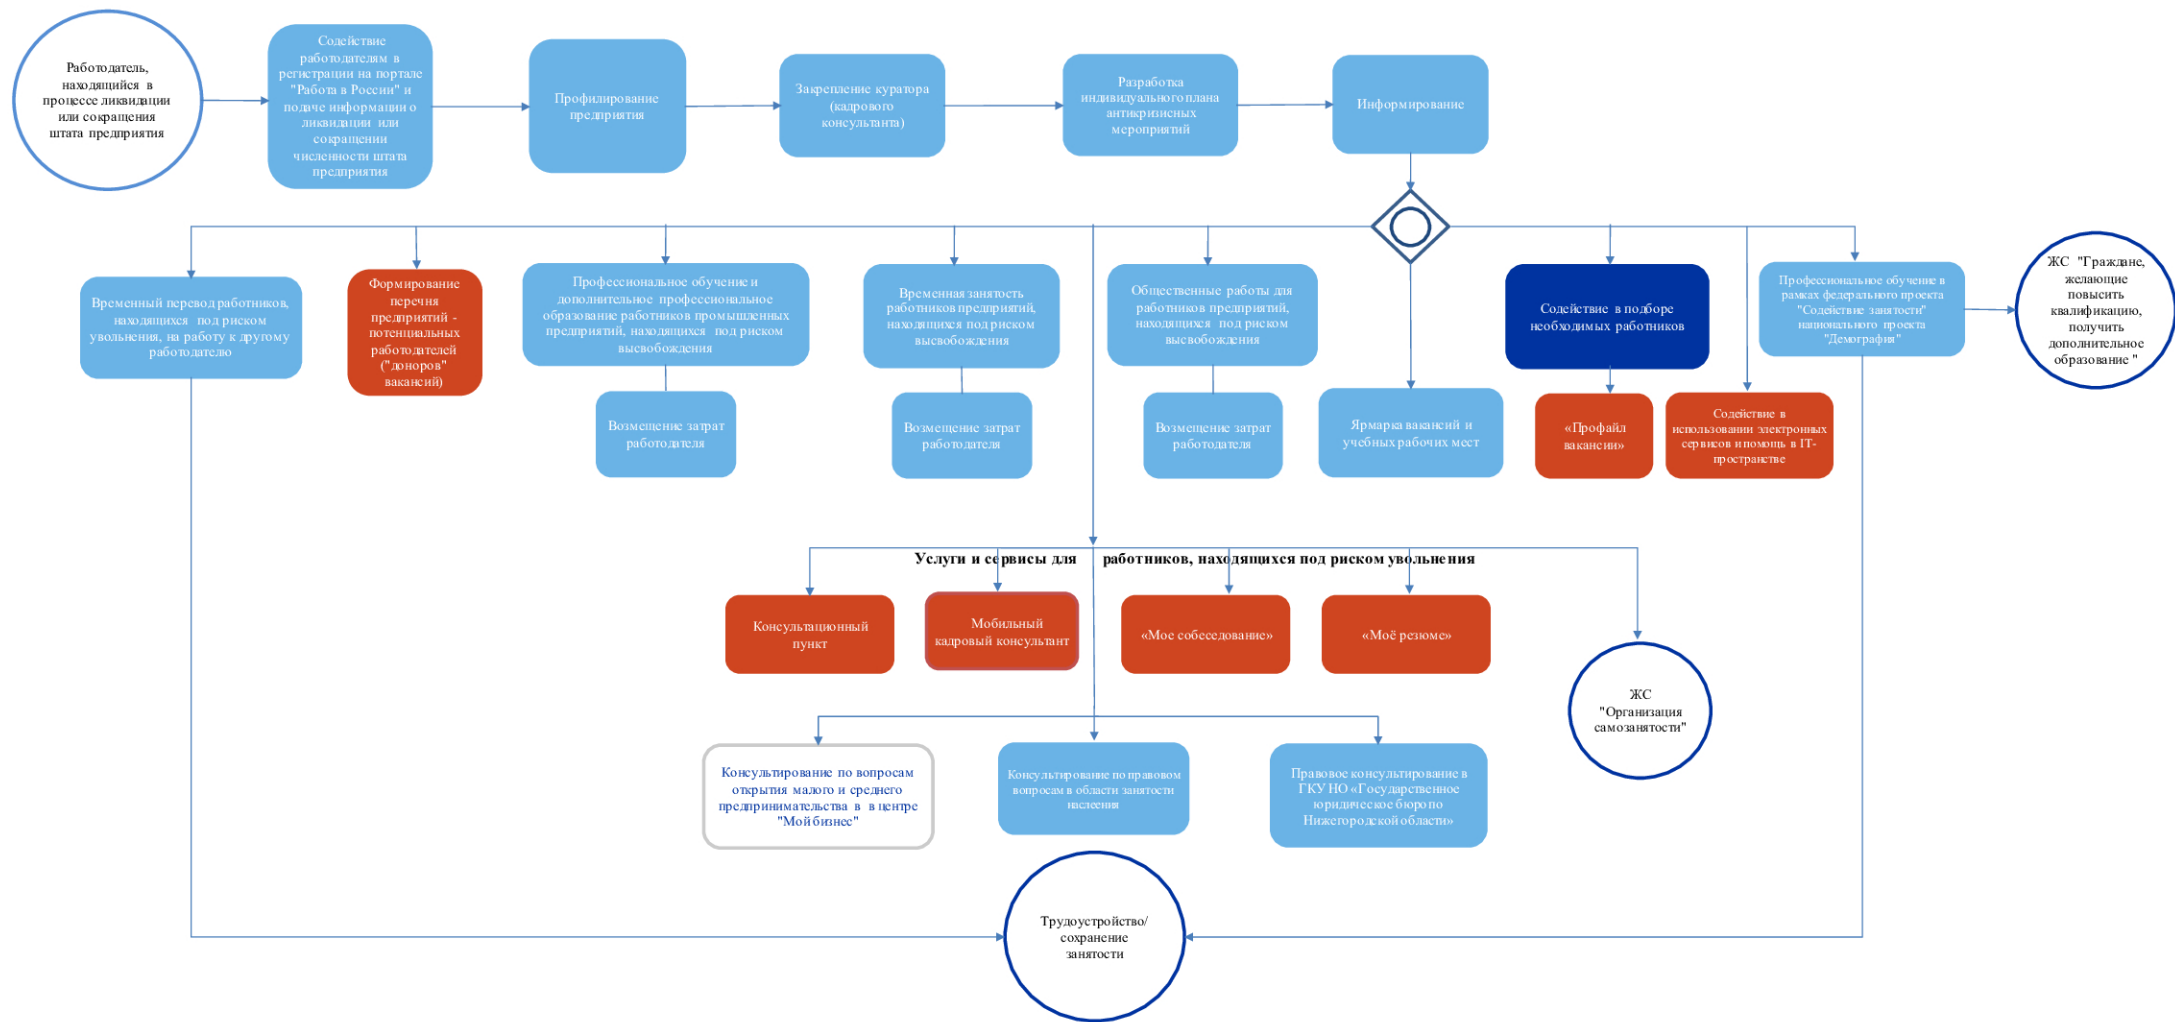

Блок-схема траектории исполнения услуг в рамках бизнес-ситуации «Ликвидация или сокращение численности штата предприятия»

Государственные услуги
 Функции службы занятости
 Сервисы
 Иные услуги (межведомственное взаимодействие)

Блок-схемы процессов

ПРОЦЕСС РЕГИСТРАЦИИ ОРГАНИЗАЦИИ И ПРИЕМА ОТЧЕТА В РАМКАХ КОМПЛЕКСНОЙ УСЛУГИ БС «Ликвидация или сокращение численности штата предприятия»

ПРОЦЕСС ПРЕДОСТАВЛЕНИЯ ГОСУДАРСТВЕННОЙ УСЛУГИ "СОДЕЙСТВИЕ РАБОТОДАТЕЛЯМ В ПОДБОРЕ НЕОБХОДИМЫХ РАБОТНИКОВ"

ПРОЦЕСС временного перевода работников, находящихся под риском увольнения, на работу к другому работодателю "

ПРОЦЕСС проведения ярмарок вакансий и рабочих мест".

БЛОК-СХЕМА ПРОЦЕССА "Информирование".

ПРОЦЕСС ПРЕДОСТАВЛЕНИЯ СЕРВИСА "Формирование перечня предприятий -потенциальных работодателей (доноров вакансий) "